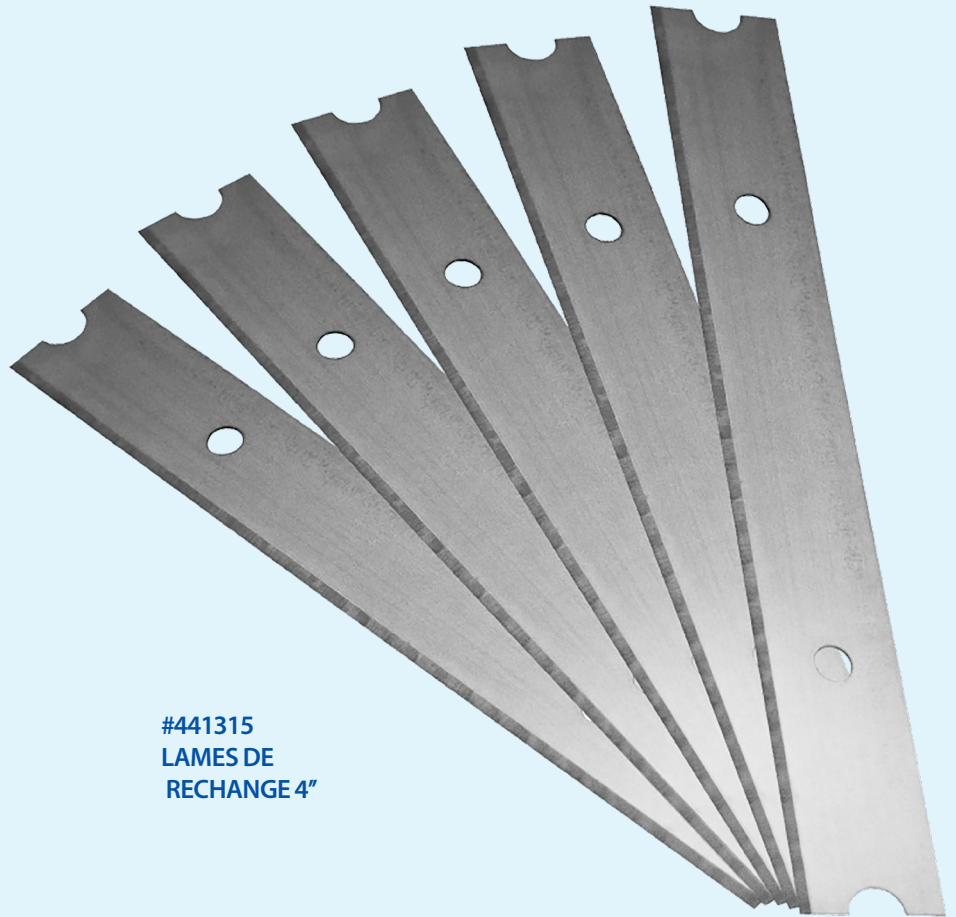

LAMES DE RECHANGE - 4"

Lames de rechange PERFORME
pour racloir de 4" (pqt de 10)

#441315
LAMES DE
RECHANGE 4"

4300 Rue Hickmore, Saint-Laurent, QC H4T 1K2
Tél: 1-800-363-2776
www.superiorsany.com • SACQC@imperialdade.com